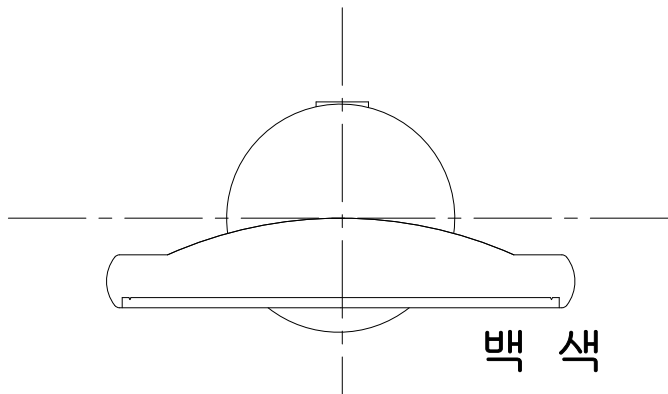

엘보용벽용

백 색

4	플랜지	ABS	1EA	FLANGE	
3	엘 보	ABS	1EA	ELBOW	
2	연결 파이프	PE	1EA	Ø48-80/300L	
1	델리네이터	PC	1EA	델리네이터	
번호	품 명	재질	수량	규 격	비고
DRAWING NAME		엘보용벽용			
DATE	2005.04.	DRAWING DESIGN	CHECKED	APPROVED	MODEL
SCALE	N/A				DELINATOR
신도산업(주) www.MooSaGo.com					