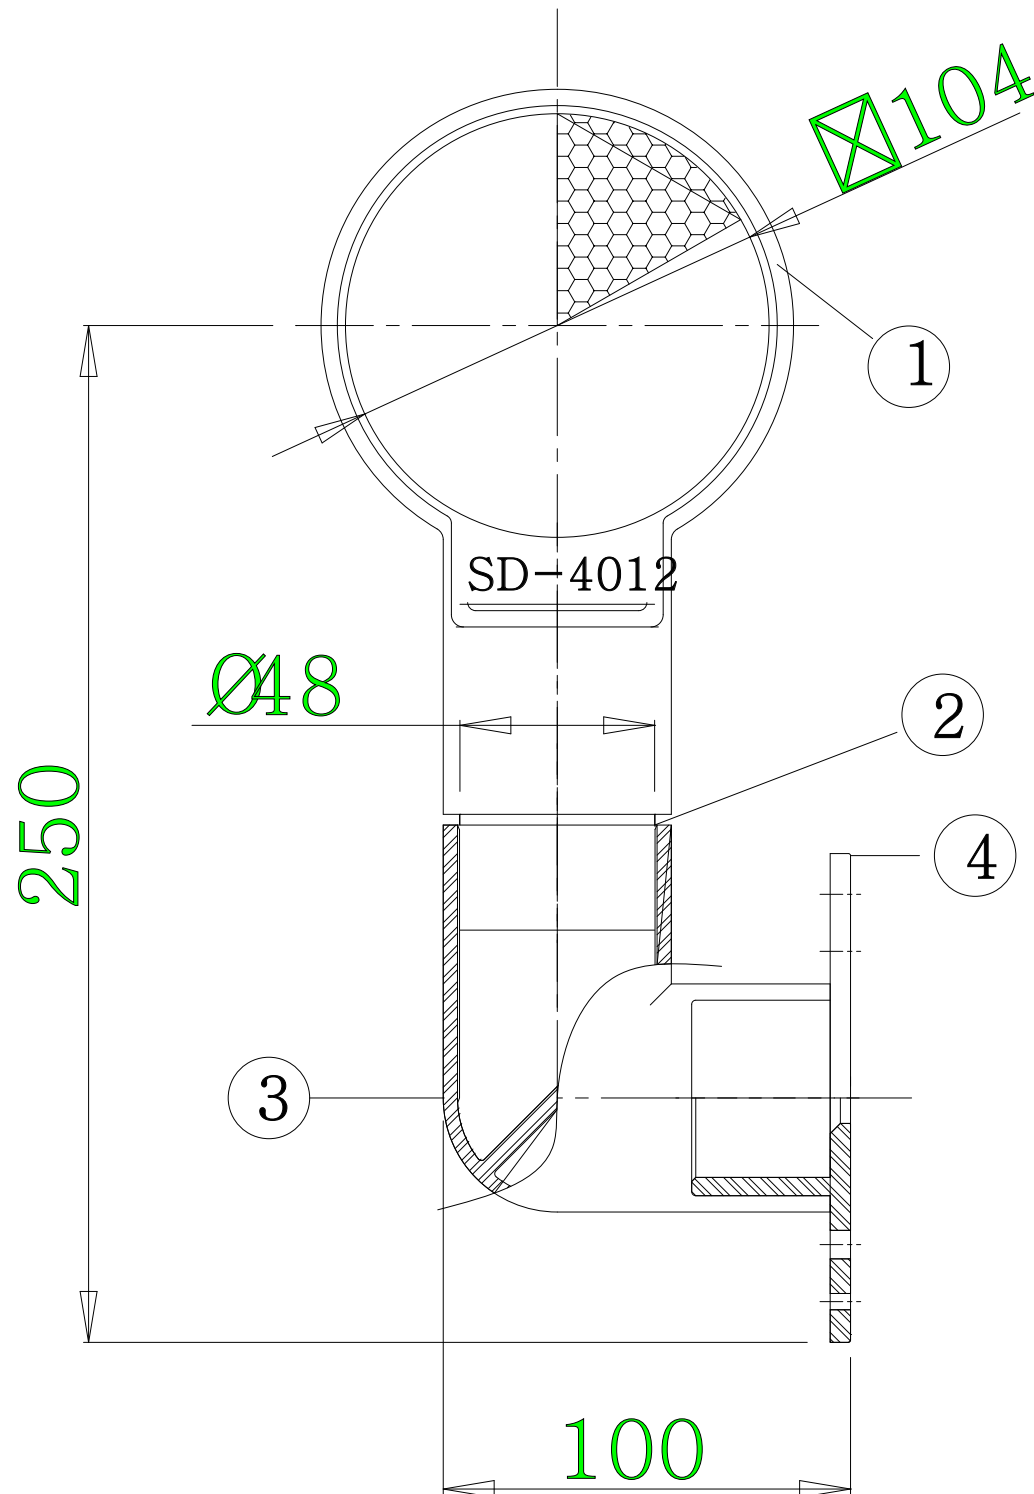

엘보용벽용

백 색

4	플랜지	ABS	1EA	FLANGE	
3	엘 보	ABS	1EA	ELBOW	
2	연결 파이프	PE	1EA	Ø48-80/300L	
1	델리네이터	PC	1EA	델리네이터	
번호	품 명	재질	수량	규 격	비고
DRAWING NAME		엘보용벽용			
DATE	2005.04.	DRAWING DESIGN	CHECKED	APPROVED	MODEL
SCALE	N/A				DELINATOR
신도산업(주) www.MooSaGo.com					